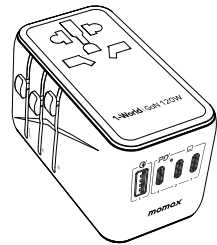

INSTRUCTION MANUAL

使用说明 / 使用说明

momax

1-World

120W GaN 4-Ports + AC Travel Adapter
全方位快充旅行插座
全方位快充旅行插座

UA15GS

USB-C Output Port
輸出插口 / 輸出插口

USB-A Output Port
輸出插口 / 輸出插口

INSTRUCTION FOR USE

操作/操作

1. Connect the charger to the power socket with AC supply.
2. Connect the charger to a laptop, tablet, smartphone or other device through a USB cable.
3. Remove the charger from the power socket when charging is completed.

1. 將充電器插入AC供電的插座上。
2. 將USB線連接充電器及電腦、平板電腦、手機或其他電子產品。
3. 充電後，將充電器從插座上移除。

1. 將充電器插入AC供電的插座上。
2. 將USB線連接充電器及電腦、平板電腦、手機或其他電子產品。
3. 充電後，將充電器從插座上移除。

* Some of the functions may not be able to use due to regional restrictions.
由於地區限制，某些功能可能不能用於/由於地區限制，某些功能可能不能用於。
由於地區限制，某些功能可能不能用於/由於地區限制，某些功能可能不能用於。

Simply slide buttons to switch between plugs.
只須滑動按鈕即可切換插頭。
只須滑動按鈕即可切換插頭。