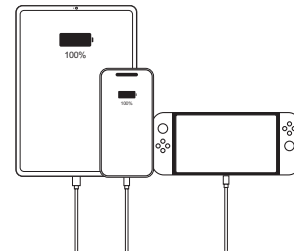

SPECIFICATION

產品規格 / 產品規格

MODEL: UA15GS	
RATING	: 100V-250V ~ 10AMax, 2500W Max
AC Input	: 100V-250V ~ 50/60Hz 2.5A (Max.)
USB-C1 Output	: 5V=3A, 15W | 9V=3A, 27W | 12V= 3A, 36W | 15V=3A, 45W | 20V=5A, 100W
USB-C2 Output	: 5V=2.4A, 12W | 9V=3A, 27W | 12V= 3A, 36W | 15V=3A, 45W | 20V=5A, 100W
USB-C3 Output	: 5V=3A, 15W | 9V=2.22A, 20W | 12V= 1.66A, 20W
USB-A Output	: 5V =3A, 15W | 9V=2A, 18W | 12V=1.5A, 18W
USB-C1+C2 Output	: PD65W+PD35W
USB-C1+C2+C3 Output	: PD65W+PD35W+PD20W
USB-C1+C2+C3+A Output	: PD65W+PD35W+5V=3A
Total Output	: 120W
Material	: PC
Size	: 93 x 55 x 53mm
Weight	: 290g±10g

CONTAINS:

1. 1-World 120W GaN 4-Ports + AC Travel Adapter
2. 100W USB-C to USB-C cable(1m)
3. Travel pouch
4. Instruction manual and warranty card

型號: UA15GS

標稱值	: 100V-250V ~ 10AMax, 2500W Max
AC 輸入	: 100V-250V ~ 50/60Hz 2.5A (Max.)
USB-C1 輸出	: 5V=3A, 15W | 9V=3A, 27W | 12V= 3A, 36W | 15V=3A, 45W | 20V=5A, 100W
USB-C2 輸出	: 5V=2.4A, 12W | 9V=3A, 27W | 12V= 3A, 36W | 15V=3A, 45W | 20V=5A, 100W
USB-C3 輸出	: 5V=3A, 15W | 9V=2.22A, 20W | 12V= 1.66A, 20W
USB-A 輸出	: 5V =3A, 15W | 9V=2A, 18W | 12V=1.5A, 18W
USB-C1+C2 輸出	: PD65W+PD35W
USB-C1+C2+C3 輸出	: PD65W+PD35W+PD20W
USB-C1+C2+C3+A 輸出	: PD65W+PD35W+5V=3A
總輸出	: 120W
材質	: PC
尺寸	: 93 x 55 x 53mm
重量	: 290g±10g

包裝內容:

1. 1-World 120W GaN 全方位快充旅行插座
2. 100W USB-C 至 USB-C 數據線 (1米)
3. 收納袋
4. 使用說明書及保用證

型号: UA15GS

标称值	: 100V-250V ~ 10AMax, 2500W Max
AC 输入	: 100V-250V ~ 50/60Hz 2.5A (Max.)
USB-C1 输出	: 5V=3A, 15W | 9V=3A, 27W | 12V= 3A, 36W | 15V=3A, 45W | 20V=5A, 100W
USB-C2 输出	: 5V=2.4A, 12W | 9V=3A, 27W | 12V= 3A, 36W | 15V=3A, 45W | 20V=5A, 100W
USB-C3 输出	: 5V=3A, 15W | 9V=2.22A, 20W | 12V= 1.66A, 20W
USB-A 输出	: 5V =3A, 15W | 9V=2A, 18W | 12V=1.5A, 18W
USB-C1+C2 输出	: PD65W+PD35W
USB-C1+C2+C3 输出	: PD65W+PD35W+PD20W
USB-C1+C2+C3+A 输出	: PD65W+PD35W+5V=3A
总输出	: 120W
材质	: PC
尺寸	: 93 x 55 x 53mm
重量	: 290g±10g

包裝內容:

1. 1-World 120W GaN 全方位快充旅行插座
2. 100W USB-C 至 USB-C 數據線 (1米)
3. 收納袋
4. 使用說明書及保用證

WARNING

1. Do not dismantle or modify the product;
2. Do not store the product in wet conditions;
3. Do not keep or use the product near heat sources;
4. Do not let water or any other liquid flows into the inside part of the product's interface. This would cause damages to the product;
5. Avoid direct sunlight. Keep away from heat source;
6. Avoid high processor load in long running loops or while charging;
7. Ensure good ventilation while using;
8. In case of overheating, stop using the product.

DISPOSAL OF ELECTRONIC PRODUCTS

1. Do not place the product as household waste;
2. Please dispose of discarded electronic products properly according to local regulations.
3. MOMAX encourages you to participate in electronics recycling program.

WARRANTY CONDITIONS