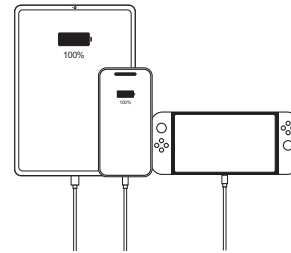

SPECIFICATION

產品規格 / 产品规格

MODEL: UA11	
AC Input	: 100V-250V ~ 50/60Hz 10A 2500W Max.
USB-C Output	: 5V=3A, 9V=2.22A, 12V=1.67A(20W Max.)
USB-A1/A2 Output	: 5V=3A, 9V=2A, 12V=1.5A (18W Max.)
USB-C+A1/A2 Output	: 5V=3A (15W Max.)
Total Output	: 20W
Material	: PC
Size	: 72.5 x 55 x 53.5mm
Weight	: 135g ± 10g

CONTAINS:

1. 1-World 20W 3-Port + AC Travel Adapter
2. Instruction manual and warranty card

型號: UA11	
AC 輸入	: 100V-250V ~ 50/60Hz 10A 2500W Max.
USB-C 輸出	: 5V=3A, 9V=2.22A, 12V=1.67A(20W Max.)
USB-A1/A2 輸出	: 5V=3A, 9V=2A, 12V=1.5A (18W Max.)
USB-C+A1/A2 輸出	: 5V=3A (15W Max.)
總輸出	: 20W
材質	: PC
尺寸	: 72.5 x 55 x 53.5mm
重量	: 135g ± 10g

包裝內容:

1. 1-World 20W 3插口+AC旅行充電插座
2. 使用說明書及保用證

型号: UA11	
AC 输入	: 100V-250V ~ 50/60Hz 10A 2500W Max.
USB-C 输出	: 5V=3A, 9V=2.22A, 12V=1.67A(20W Max.)
USB-A1/A2 输出	: 5V=3A, 9V=2A, 12V=1.5A (18W Max.)
USB-C+A1/A2 输出	: 5V=3A (15W Max.)
总输出	: 20W
材质	: PC
尺寸	: 72.5 x 55 x 53.5mm
重量	: 135g ± 10g

包裝內容:

1. 1-World 20W 3插口+AC旅行充電插座
2. 使用說明書及保用證

WARNING

1. Do not dismantle or modify the product;
2. Do not store the product in wet conditions;
3. Do not keep or use the product near heat sources;
4. Do not let water or any other liquid flows into the inside part of the product's interface. This would cause damages to the product;
5. Avoid direct sunlight. Keep away from heat source;
6. Avoid high processor load in long running loops or while charging;
7. Ensure good ventilation while using;
8. In case of overheating, stop using the product.

DISPOSAL OF ELECTRONIC PRODUCTS

1. Do not place the product as household waste;
2. Please dispose of discarded electronic products properly according to local regulations.
3. MOMAX encourages you to participate in electronics recycling program.

WARRANTY CONDITIONS

1. For any defect, in the judgment of our technician, caused under normal use, we are responsible for repairing free of charges 12 months commencing from the date of purchase at the discretion of our company;
2. A valid warranty card and original purchase invoice must be presented upon request of warranty service;
3. This warranty card shall not apply to the product if:

(b) it has been damaged through misuse, malicious acts, negligence, inflow of any liquid, or;

4. No alteration to this warranty card will be allowed;
5. The warranty terms and conditions are subject to change without prior notice;
6. Please retain your proof of purchase for warranty service;
7. Please consult the dealer about the product compatibility with your cell phone/ PDA before purchase. Product specifications are subject to change without prior notice;
8. Please visit www.momax.net for latest product information.

警告

1. 請勿自行拆開或改裝本產品；
2. 請勿將本產品存放在潮濕環境中；
3. 請勿將產品靠近熱源或於熱源附近充電；
4. 請勿將水或其他液體流入本產品介面內部，導致本產品損壞；
5. 避免陽光直接照射；
6. 使用或充電期間避免長時間運行高耗能的程式；
7. 請於通風良好的地方使用；
8. 如出現過熱，請停止使用。

如何處理廢棄電子產品

1. 請勿將電子產品當家庭廢棄物丟棄；
2. 請依當地的法例規定處理廢棄的電子產品；
3. MOMAX鼓勵您積極參與電子產品回收計劃。

保養條款