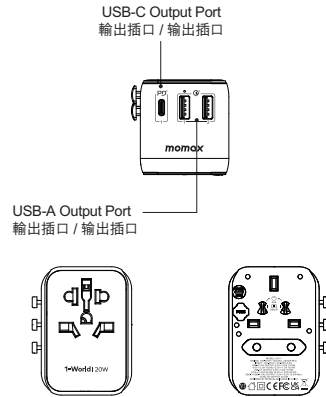

INSTRUCTION FOR USE

操作/操作

1. Connect the charger to the power socket with AC supply.
2. Connect the charger to a laptop, tablet, smartphone or other device through a USB cable.
3. Remove the charger from the power socket when charging is completed.

1. 將充電器插入AC供電的插座上。
2. 將USB線連接充電器及電腦、平板電腦、手機或其他電子產品。
3. 充電後，將充電器從插座上移除。

1. 將充電器插入AC供電的插座上。
2. 將USB線連接充電器及電腦、平板電腦、手機或其他電子產品。
3. 充電後，將充電器從插座上移除。

* Some of the functions may not be able to use due to regional restrictions.
由於地區限制，某些功能可能不能使用。
由于地区限制，某些功能可能不能使用。

Simply slide buttons to switch between plugs.

只須滑動按鈕即可切換插頭

只須滑動按鈕即可切換插頭。