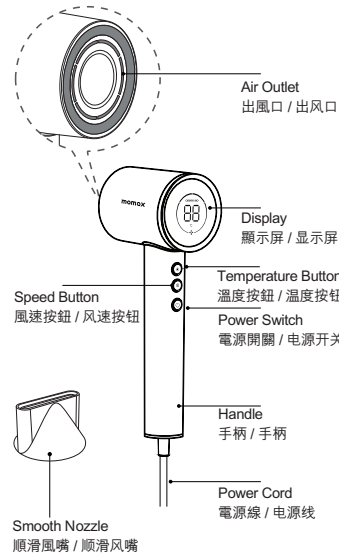

INSTRUCTION MANUAL

使用說明 / 使用说明

momax

ULTRA HAIR

Ultra Speed Ion Hair Dryer

負離子高速吹風機

负离子高速吹风机

FEATURES

特點 / 特点

- 1.The hair dryer has four temperatures mode... 2.Negative ion hair care technology... 3.With a 110,000 rpm high-speed brushless motor... 4.The hair dryer's built-in intelligent temperature control system... 5.The hair dryer also has a self-cleaning function.

- 1.吹風機有自然風、低溫、中溫、高溫四種溫度模式... 2.負離子護髮技術可減少靜電... 3.吹風機配備110,000轉高速馬達... 4.吹風機內置智能溫控系統... 5.吹風機還具有自清潔功能。

USER GUIDE

用戶指南 / 用户指南

- 1.將電源插頭插入電源插座... 2.第一次打開電源時... 3.安裝風嘴時... 4.為了確保您的安全... 5.使用完畢後...

2. When you turn on the power for the first time... 2.當您第一次打開電源時... 3. This warranty card shall not apply to the product if... 3.此保用證如經塗改... 4. To ensure your safety... 4.為了確保您的安全... 5. After use... 5.使用完畢後...