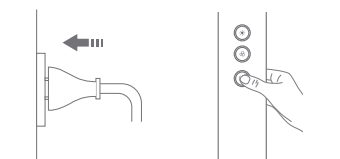

USER GUIDE

用戶指南 / 用户指南

- 1.將電源插頭插入電源插座... 2.第一次打開電源時... 3.安裝風嘴時... 4.為了確保您的安全... 5.使用完畢後...

2. When you turn on the power for the first time... 2.當您第一次打開電源時... 3. This warranty card shall not apply to the product if... 3.此保用證如經塗改... 4. To ensure your safety... 4.為了確保您的安全... 5. After use... 5.使用完畢後...